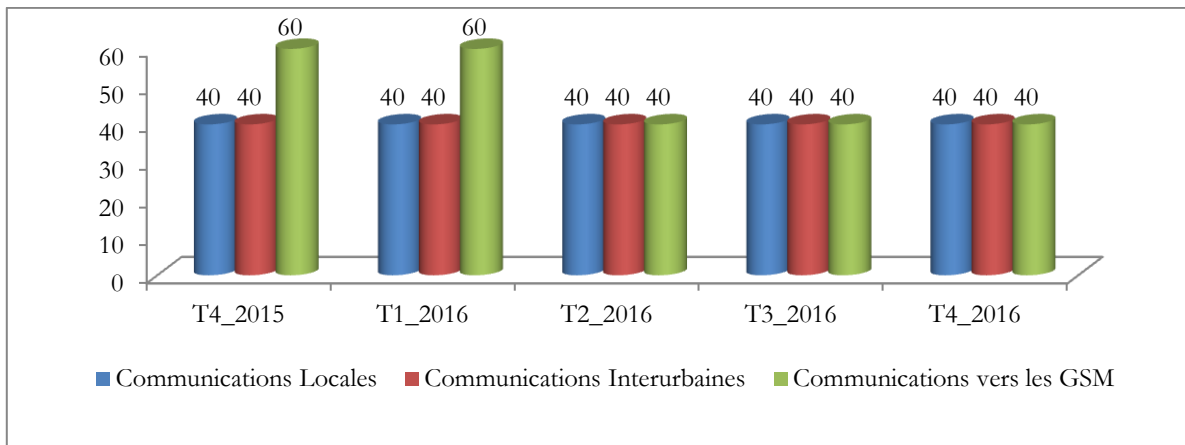

STRUCTURE DES TARIFS SUR LE RESEAU TELEPHONIQUE FIXE AU 31 DECEMBRE 2016

TARIFS D'ACCES AU RESEAU TELEPHONIQUE FIXE

Désignations	TRIM 2_2016		TRIM 3_2016		TRIM 4_2016	
	Ab. Résidentiel	Ab. Affaires	Ab. Résidentiel	Ab. Affaires	Ab. Résidentiel	Ab. Affaires
Produit Filiaire						
Coût d'Activation	131 538	210 738	131 538	210 738	131 538	210 738
Abonnement mensuel	2 700	2 700	2 700	2 700	2 700	2 700
Produit Non Filiaire						
Coût d'Activation	500		500		500	
Abonnement mensuel	Gratuit		Gratuit		Gratuit	

Source : (Bénin Télécoms Services, 2016)

TARIFS DES COMMUNICATIONS NATIONALES SUR BENIN TELECOMS

TARIFS DES COMMUNICATIONS INTERNATIONALES

Désignations	T4_2015	T1_2016	T2_2016	T3_2016	T4_2016
Communications vers les pays de l'UEMOA	240	240	240	240	240
Communications vers les autres pays de l'Afrique	240/1200	240/1200	240/1200	240/1200	240/1200
Communications vers la France, les USA et le CANADA	240	240	240	240	240
Communications vers les autres destinations internationales	240/1200	240/1200	240/1200	240/1200	240/1200